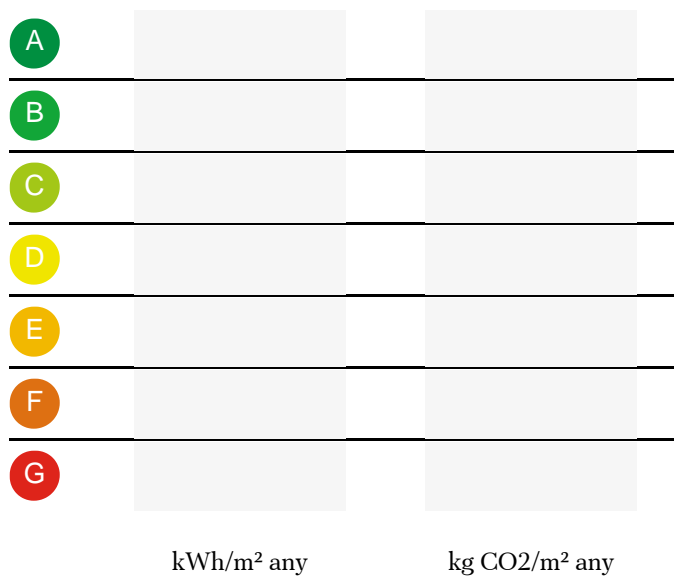

Busques sòl urbanitzable a Prats de Lluçanès?  
Mira aquesta oferta! T'encantarà.

Promoció  
**SPRAPIR461**

Població  
**Prats de Lluçanès**

Parcel·la en venda a Prats de Lluçanès, ideal per casa unifamiliar aïllada.  
Ubicada a tocar del centre de la població amb una superfície de 384m .  
Truca'ns i demana més informació sense compromís.

Superfície 384 m<sup>2</sup>

Orientació: 4 vents

Escala de la Qualificació Energètica:

Preu **77.000€**

**Proman Manlleu** | Av. Roma, 83  
T 93 851 21 00  
W 600 574 781

[info@proman.cat](mailto:info@proman.cat)