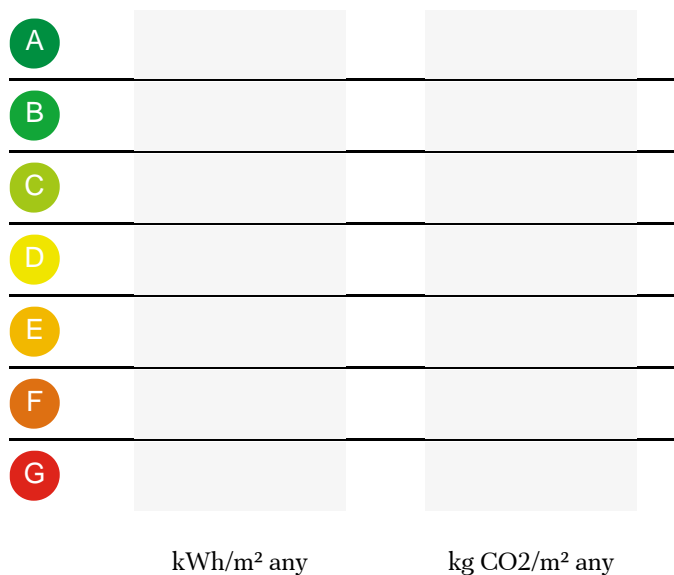

Busques sòl urbanitzable a Prats de Lluçanès?
Mira aquesta oferta! T'encantarà.

Promoció
SPRAPIR461

Població
Prats de Lluçanès

Parcel·la en venda a Prats de Lluçanès, ideal per casa unifamiliar aïllada.
Ubicada a tocar del centre de la població amb una superfície de 384m .
Truca'ns i demana més informació sense compromís. Número API: A10272,
número registre: 4394

Superfície 384 m²

Orientació: 4 vents

Escala de la Qualificació Energètica:

Preu **77.000€**

Proman Manlleu | Av. Roma, 83
T 93 851 21 00
W 600 574 781

info@proman.cat

proman.cat

*Qualificació energètica en tramitació