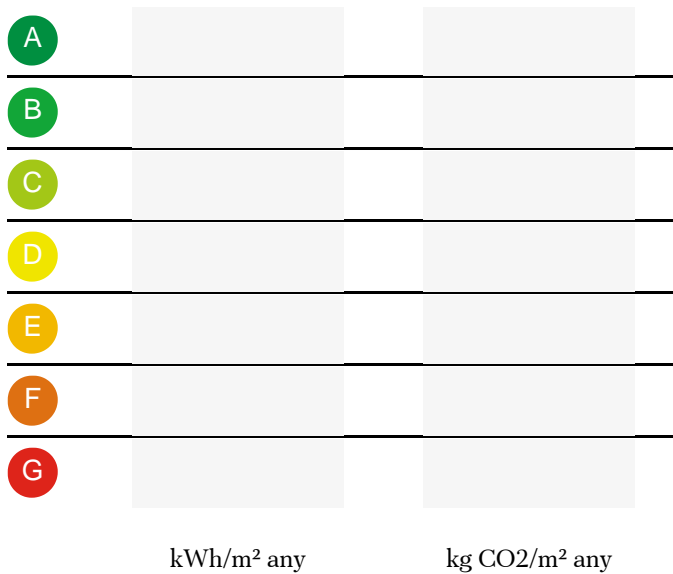

Busques components-specs.suelo-residencial a Manlleu?
Mira aquesta oferta! T'encantarà.

Promoció
SMANTOR600

Població
Manlleu

Si et vols fer una casa , disposem aquest terreny de 145m2 a Manlleu per construir la teva casa sense renuncia de viure al centre i tenir el teu jardí.Número API: A10272, número registro: 4394

Superfície 145 m²

Escala de la Qualificació Energètica:

Preu **50.000€**

Proman Manlleu | Av. Roma, 83
T 93 851 21 00
W 600 574 781

info@proman.cat

proman.cat

*Qualificació energètica en tramitació