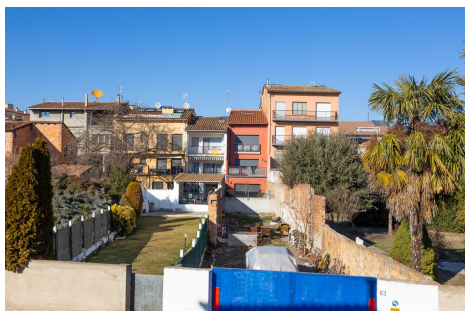

Busques components-specs.suelo-residencial a Manlleu?  
Mira aquesta oferta! T'encantarà.

Promoció  
**SMANTOR600**

Població  
**Manlleu**

Si et vols fer una casa , disposem aquest terreny de 145m2 a Manlleu per construir la teva casa sense renúncia de viure al centre i tenir el teu jardí. Número API: A10272, número registro: 4394