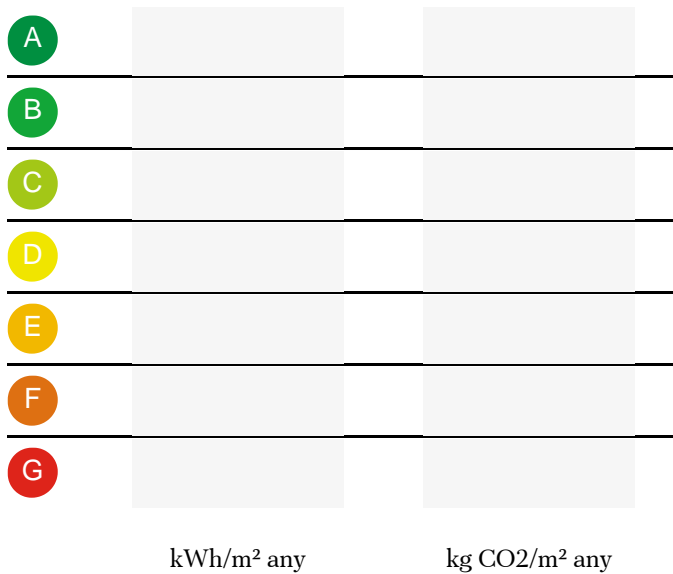

Busques components-specs.suelo-residencial a Manlleu?  
Mira aquesta oferta! T'encantarà.

Promoció  
**SMANTOR600**

Població  
**Manlleu**

Si et vols fer una casa , disposem aquest terreny de 145m2 a Manlleu per construir la teva casa sense renúncia de viure al centre i tenir el teu jardí. Número API: A10272, número registro: 4394

Superfície 145 m<sup>2</sup>

Escala de la Qualificació Energètica:

Preu **50.000€**

**Proman Manlleu** | Av. Roma, 83  
T 93 851 21 00  
W 600 574 781

[info@proman.cat](mailto:info@proman.cat)

[proman.cat](http://proman.cat)