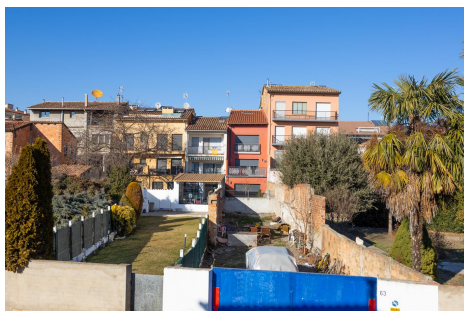

Busques components-specs.suelo-residencial a Manlleu?
Mira aquesta oferta! T'encantarà.

Promoció
SMANTOR600

Població
Manlleu

Si et vols fer una casa , disposem aquest terreny de 145m2 a Manlleu per construir la teva casa sense renuncia de viure al centre i tenir el teu jardí.Número API: A10272, número registro: 4394