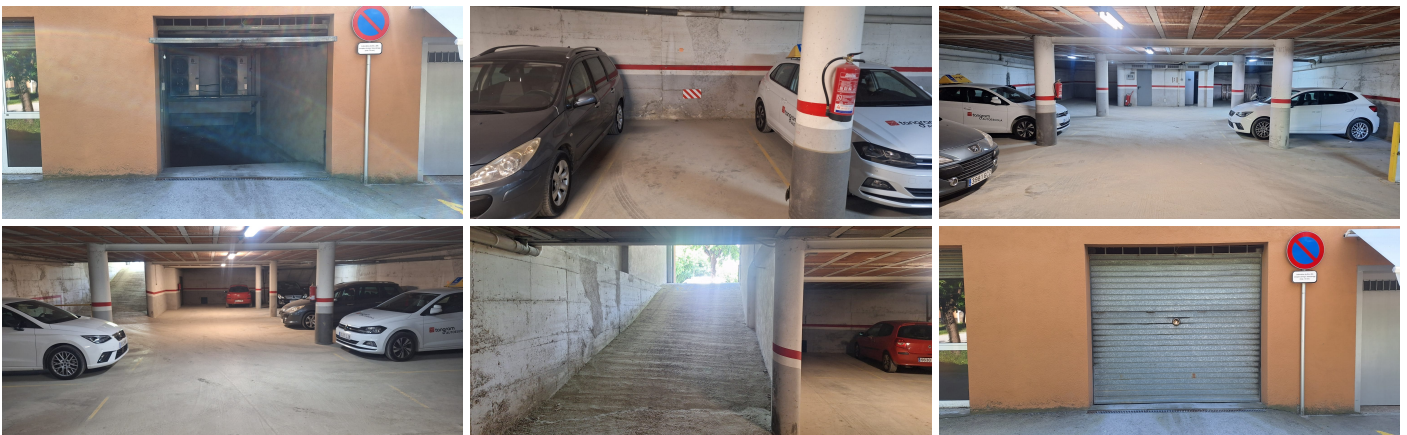

Busques plaça d'aparcament a Manlleu?
Mira aquesta oferta! T'encantarà.

Promoció
PMANPUI843

Població
Manlleu

Plaça aparcament de lloguer per cotxe petit a la Avinguda Puigmal de Manlleu . Número API: A10272, número registro: 4394

Superfície 12 m²

Estat de conservació: bona

Any de construcció: 2005

Escala de la Qualificació Energètica:

A		
B		
C		
D		
E		
F		
G		

kWh/m² any kg CO₂/m² any

Preu 50€

Proman Manlleu | Av. Roma, 83