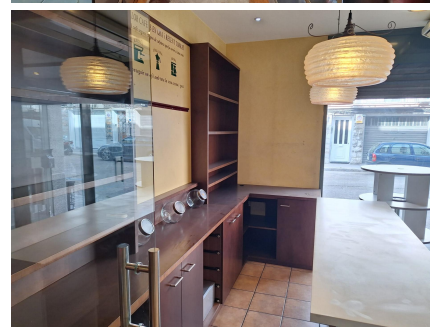

Busques local comercial a Manlleu?
Mira aquesta oferta! T'encantarà.

Bar cafeteria a Manlleu . Aquest local situat al carrer Ter , té una superfície de 250 m2 . el local està totalment equipat , amb un llarg mostrador i una ampla zona per taules. Disposa de zona d obrador, magatzem i lavabos adaptats . No disposa de sortida de fums . Apte per cafeteria, possibilitat de terrassa.