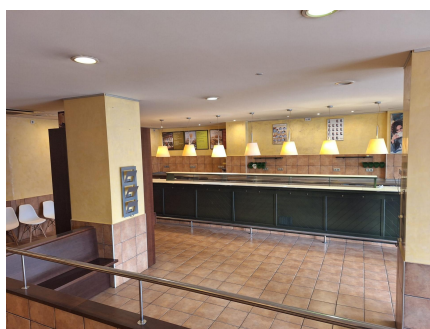

Busques local comercial a Manlleu?
Mira aquesta oferta! T'encantarà.

Bar cafeteria a Manlleu . Aquest local situat al carrer Ter , té una superfície de 250 m2 . el local està totalment equipat , amb un llarg mostrador i una ampla zona per taules. Disposa de zona d obrador, magatzem i lavabos adaptats . No disposa de sortida de fums . Apte per cafeteria, possibilitat de terrassa.