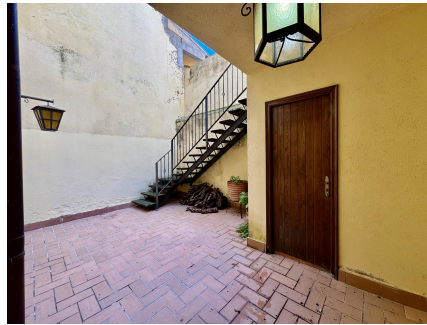

Busques xalet / torre a Fontanilles?
Mira aquesta oferta! T'encantarà.

EXCLUSIVA CASA DE POBLE AMB ENCANT AL COR DE TORROELLA DE MONTGRÍ En ple centre històric de Torroella de Montgrí, es troba aquesta singular casa de poble de 1931, una propietat amb ànima que ha estat acuradament reformada, respectant-ne l'essència original i potenciant cada detall per oferir confort, caràcter i autenticitat. L'habitatge conserva elements arquitectònics de gran valor, com la façana empedrada, els sostres amb bigues de fusta i els espais amplis i lluminosos que conviden a gaudir d'una vida pausada, pròpia de l'Empordà. Distribuïda en tres plantes funcionals i molt ben definides, la casa ofereix una excel·lent versatilitat tant per a ús familiar com per rebre convidats amb total independència. Planta baixa, a peu de carrer Elegant sala d'estar-menjador, dos dormitoris, un bany complet i un encantador pati exterior, des del qual s'accedeix a una terrassa superior privada, perfecta per esmorzars al sol o vetllades tranquil·les.

Primera planta Des de la sala s'accedeix a aquesta planta, on trobem una àmplia cuina amb office i rebost, ideal per als amants de la gastronomia. En aquesta mateixa planta, un gran saló amb balcó al carrer, dos dormitoris dobles i un bany complet. Des del saló també s'accedeix al pati posterior, aportant llum natural i una agradable connexió amb l'exterior. Planta altell

Un espai especialment acollidor que acull un ampli saló en dos ambients amb Escala de la Qualificació Energètica un bany complet, ideal com a zona de descans, estudi o àrea de convidats. Una propietat única, pensada per a qui