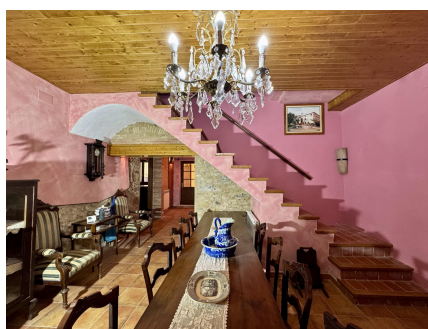

Busques xalet / torre a Fontanilles?
Mira aquesta oferta! T'encantarà.

EXCLUSIVA CASA DE POBLE AMB ENCANT AL COR DE TORROELLA DE MONTGRÍ En ple centre històric de Torroella de Montgrí, es troba aquesta singular casa de poble de 1931, una propietat amb ànima que ha estat acuradament reformada, respectant-ne l'essència original i potenciant cada detall per oferir confort, caràcter i autenticitat. L'habitatge conserva elements arquitectònics de gran valor, com la façana empedrada, els sostres amb bigues de fusta i els espais amplis i lluminosos que conviden a gaudir d'una vida pausada, pròpia de l'Empordà. Distribuïda en tres plantes funcionals i molt ben definides, la casa ofereix una excel·lent versatilitat tant per a ús familiar com per rebre convidats amb total independència. Planta baixa, a peu de carrer Elegant sala d'estar-menjador, dos dormitoris, un bany complet i un encantador pati exterior, des del qual s'accedeix a una terrassa superior privada, perfecta per esmorzars al sol o vetllades tranquil·les.

Primera planta Des de la sala s'accedeix a aquesta planta, on trobem una àmplia cuina amb office i rebost, ideal per als amants de la gastronomia. En aquesta mateixa planta, un gran saló amb balcó al carrer, dos dormitoris dobles i un bany complet. Des del saló també s'accedeix al pati posterior, aportant llum natural i una agradable connexió amb l'exterior. Planta altell