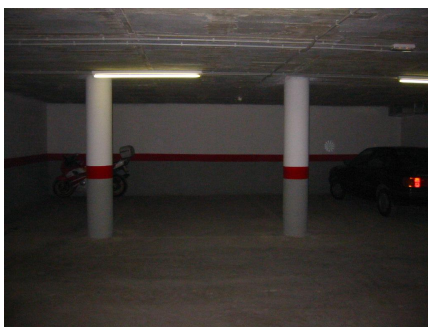

Busques plaça d'aparcament a Roda de Ter?  
Mira aquesta oferta! T'encantarà.

Promoció  
AG764\_001989-

Població  
Roda de Ter

Plaça d'aparcament situades en el centre del Poble de Roda de Ter, en venda o lloguer. A 20 metres Plaça Major, totalment cobertes, detectors de fums e incendi, places amples amb possibilitat de traste ?Plaça d'aparcament situades en el centre del Poble de Roda de Ter, en venda o lloguer. A 20 metres Plaça Major, totalment cobertes, detectors de fums e incendi, places amples amb possibilitat de traste