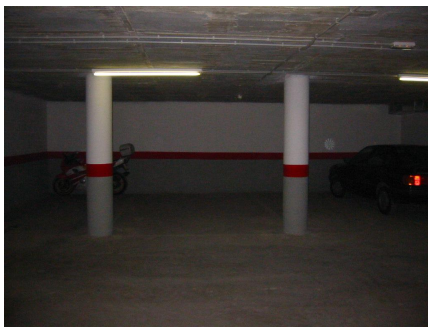

Busques plaça d'aparcament a Roda de Ter?
Mira aquesta oferta! T'encantarà.

Promoció
AG764_001989-

Població
Roda de Ter

Plaça d'aparcament situades en el centre del Poble de Roda de Ter, en venda o lloguer. A 20 metres Plaça Major, totalment cobertes, detectors de fums e incendi, places amples amb possibilitat de traster. Porta d'accés al garatge accionada per motor amb comandament a distància Plaça d'aparcament situades en el centre del Poble de Roda de Ter, en venda o lloguer. A 20 metres Plaça Major, totalment cobertes, detectors de fums e incendi, places amples amb possibilitat de traster. Despeses notarials i registrals segons aranzels. Impost de transmissions patrimonials al 10%. Els honoraris d'intermediació immobiliària va a càrrec de la part venedora. Per a més informació contacteu amb l'agència. Número d'Aicat 4642 i API col·legiat número 2209, comercialitza Promocions J.Vestit slu Número API: A10272, número registro: 4394