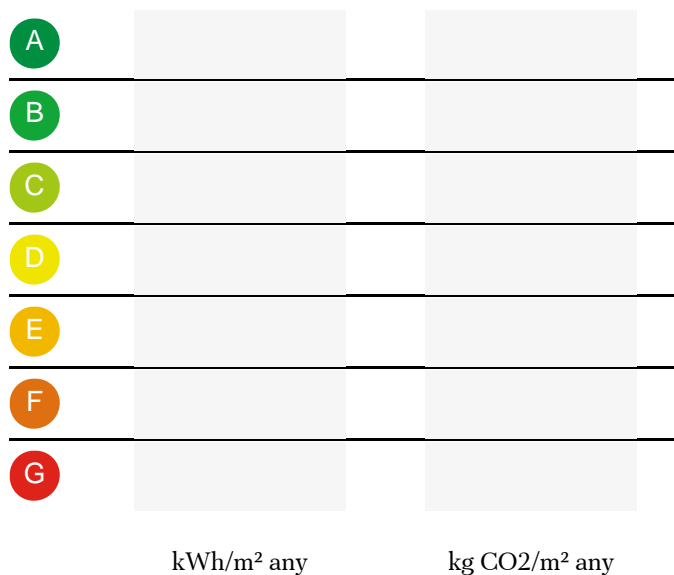

Superfície 15 m<sup>2</sup>

Escala de la Qualificació Energètica:

Preu 12.000€

**Proman Vic** | Rbla. Moncada, 28A  
T 93 886 96 96  
W 600 572 684

**Proman Manlleu** | Av. Roma, 83  
T 93 851 21 00  
W 600 574 781