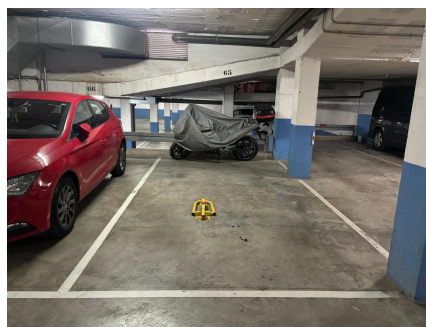

Busques plaça d'aparcament a Torelló?  
Mira aquesta oferta! T'encantarà.

Promoció  
AG1116\_003746-99

Població  
Torelló

Plaça d'aparcament en lloguer a Torelló. Plaça ampla amb una superfície apte per a dos cotxes. Garatge amb porta automática amb comandament, i fàcil accés. Barri de Joanot Martorell. Número API: A10272, número registro: 4394