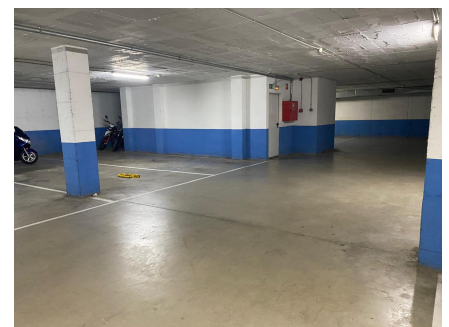

Busques plaça d'aparcament a Torelló?  
Mira aquesta oferta! T'encantarà.

Promoció  
AG1116\_003746-99

Població  
Torelló

Plaça d'aparcament en lloguer a Torelló. Plaça ampla amb una superfície apte per a dos cotxes. Garatge amb porta automática amb comandament, i fàcil accés. Barri de Joanot Martorell. Número API: A10272, número registro: 4394