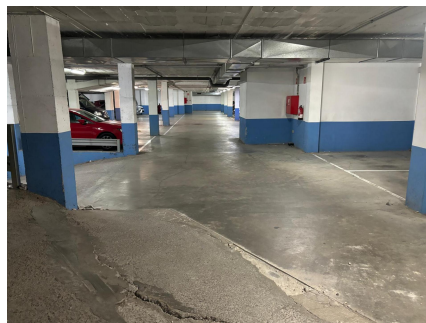

Busques plaça d'aparcament a Torelló?  
Mira aquesta oferta! T'encantarà.

Promoció  
AG1116\_003746-99

Població  
Torelló

Plaça d'aparcament en lloguer a Torelló. Plaça ampla amb una superfície apte per a dos cotxes. Garatge amb porta automática amb comandament, i fàcil accés. Barri de Joanot Martorell. Número API: A10272, número registro: 4394