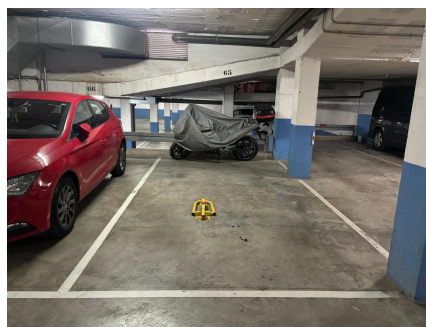

Busques plaça d'aparcament a Torelló?
Mira aquesta oferta! T'encantarà.

Promoció
AG1116_003746-99

Població
Torelló

Plaça d'aparcament en lloguer a Torelló. Plaça ampla amb una superfície apte per a dos cotxes. Garatge amb porta automática amb comandament, i fàcil accés. Barri de Joanot Martorell. Número API: A10272, número registro: 4394