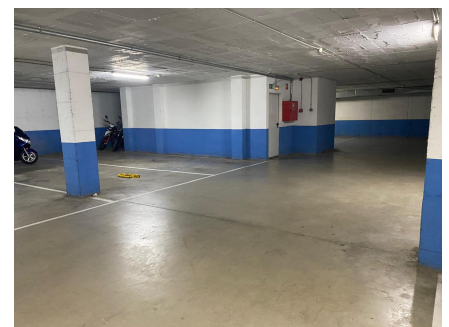

Busques plaça d'aparcament a Torelló?
Mira aquesta oferta! T'encantarà.

Promoció
AG1116_003746-99

Població
Torelló

Plaça d'aparcament en lloguer a Torelló. Plaça ampla amb una superfície apte per a dos cotxes. Garatge amb porta automática amb comandament, i fàcil accés. Barri de Joanot Martorell. Número API: A10272, número registro: 4394