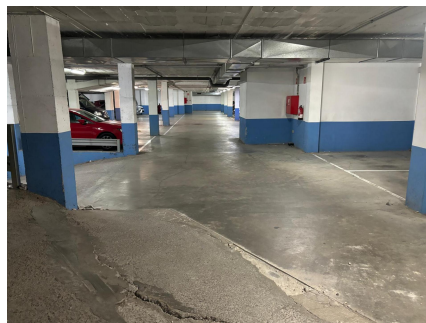

Busques plaça d'aparcament a Torelló?
Mira aquesta oferta! T'encantarà.

Promoció
AG1116_003746-99

Població
Torelló

Plaça d'aparcament en lloguer a Torelló. Plaça ampla amb una superfície apte per a dos cotxes. Garatge amb porta automática amb comandament, i fàcil accés. Barri de Joanot Martorell. Número API: A10272, número registro: 4394