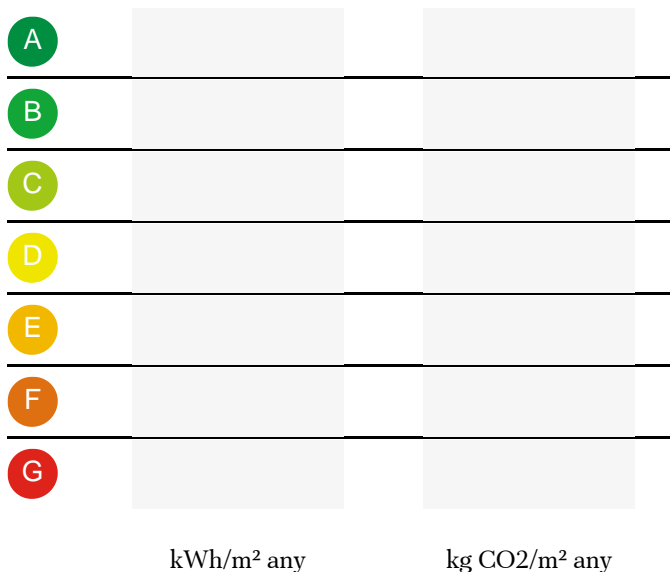

Escala de la Qualificació Energètica:

Preu 84.000€

Proman Manlleu | Av. Roma, 83

T 93 851 21 00

W 600 574 781

info@proman.cat

proman.cat

*Qualificació energètica en tramitació