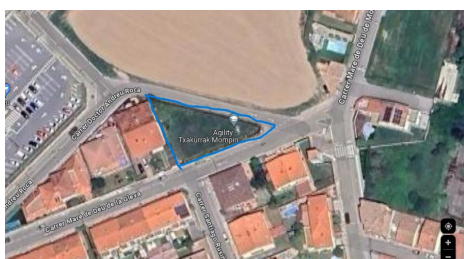

Busques components-specs.suelo-residencial a Masies de Voltregà, Les?
Mira aquesta oferta! T'encantarà.

Si busqueu uns terreny a Les Masies de Voltregà, on construir la teva pròxima promoció Immobiliària, vina a veure aquesta parcel·la ubicada a tocar supermercat, amb una superfície actual de 609 m². Possibilitat de construir un habitatge a 4 vents, o bé dividir la parcel·la en dues de 305 m² per construir-hi dos habitatges a 3 vents. Amb una orientació idònia per gaudir de grans estones de sol. Les parcel·les es troben urbanitzades i amb tot a punt per donar d'alta els serveis de subministrament. Ideal per promotors i constructors que vulguin aprofitar l'oportunitat d'edificar vivendes a una de les zones amb més demanda de la comarca d'Osona. Truqui'ns i informi's sense compromís! Número API: A10272, número registre: 4394