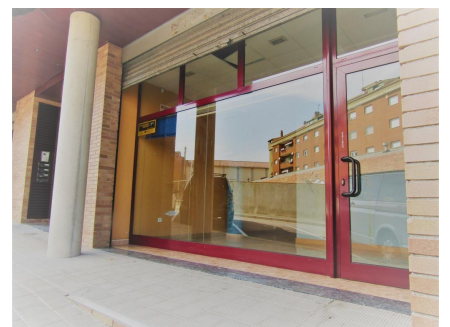

Busques local comercial a Roda de Ter?
Mira aquesta oferta! T'encantarà.

Situat al centre de la zona comercial, a tocar de cafeteries, oficines bancàries, el mercat municipal, correus..... Fes realitat el teu projecte!