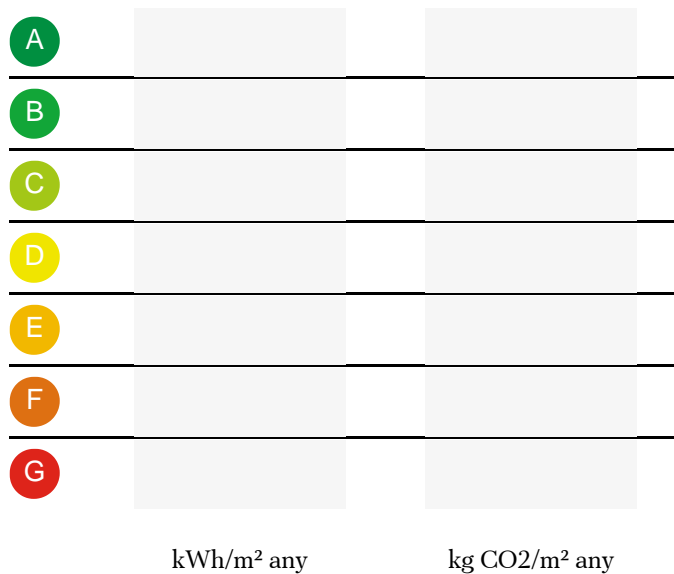

Superfície 60 m²

Bany 1

Any de construcció: 2006

Terres: gres

Escala de la Qualificació Energètica:

Preu 60.000€

Proman Manlleu | Av. Roma, 83

T 93 851 21 00