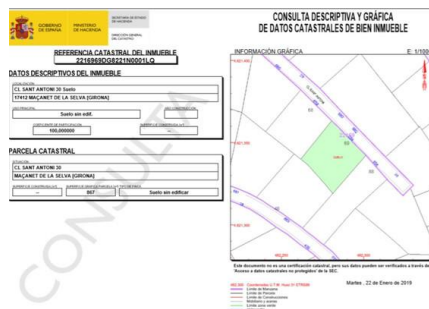

Busques sòl urbà a Maçanet de La Selva?
Mira aquesta oferta! T'encantarà.

Promoció
018

Població
Maçanet de La Selva

Superfície 853 m²

Escala de la Qualificació Energètica:

A		
B		
C		
D		
E		
F		
G		

kWh/m² any kg CO₂/m² any